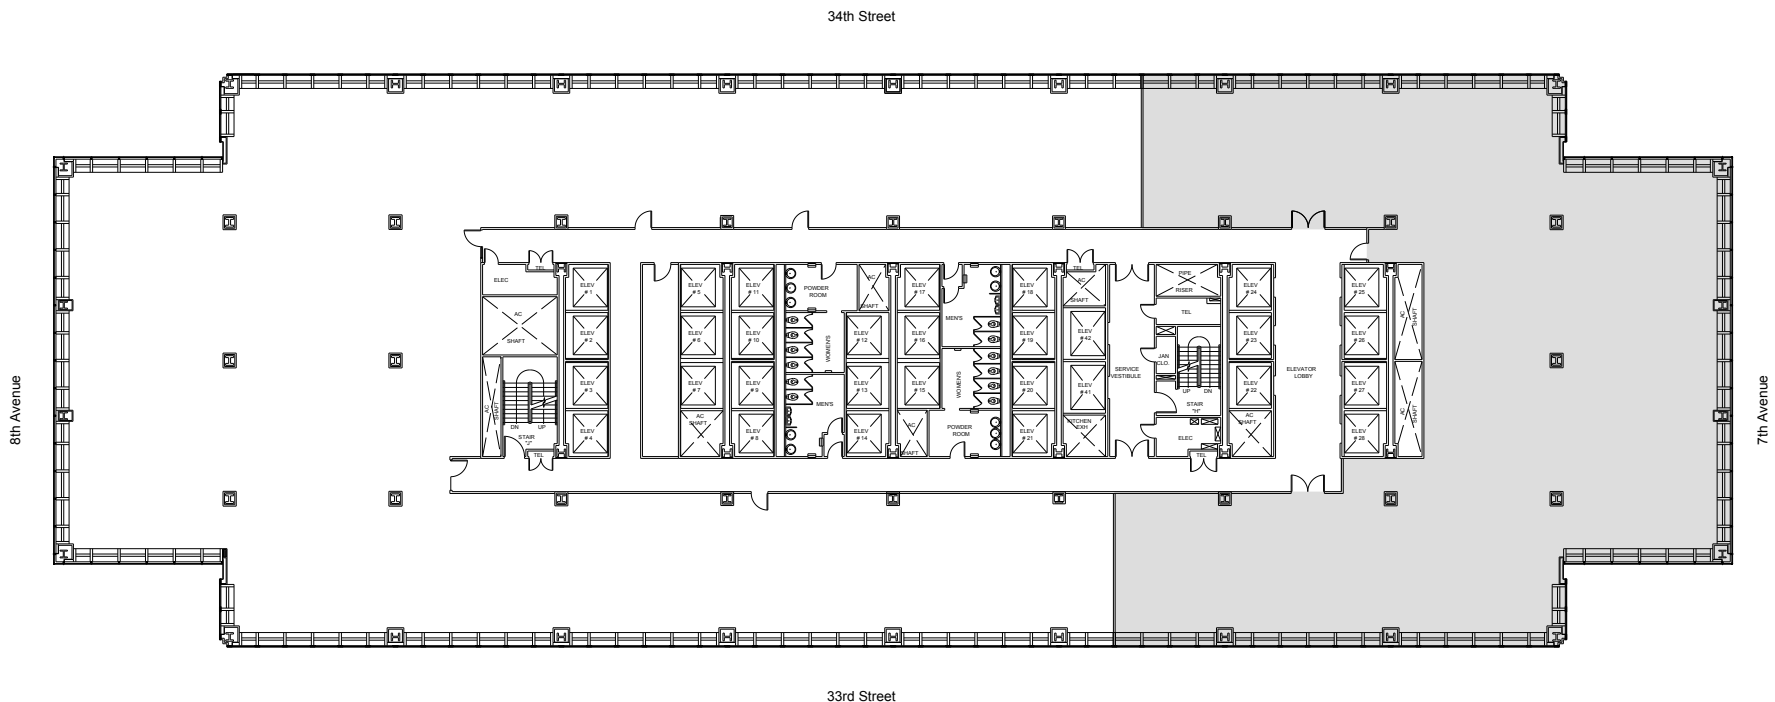

# One Penn Plaza

Partial 18th Floor - 13,045 RSF

Leasing Contacts:

Josh Glick	Jared Silverman	Kevin West
212.894.7413	212.894.7458	212.894.7438
<a href="mailto:jglick@vno.com">jglick@vno.com</a>	<a href="mailto:jsilverman@vno.com">jsilverman@vno.com</a>	<a href="mailto:kwest@vno.com">kwest@vno.com</a>