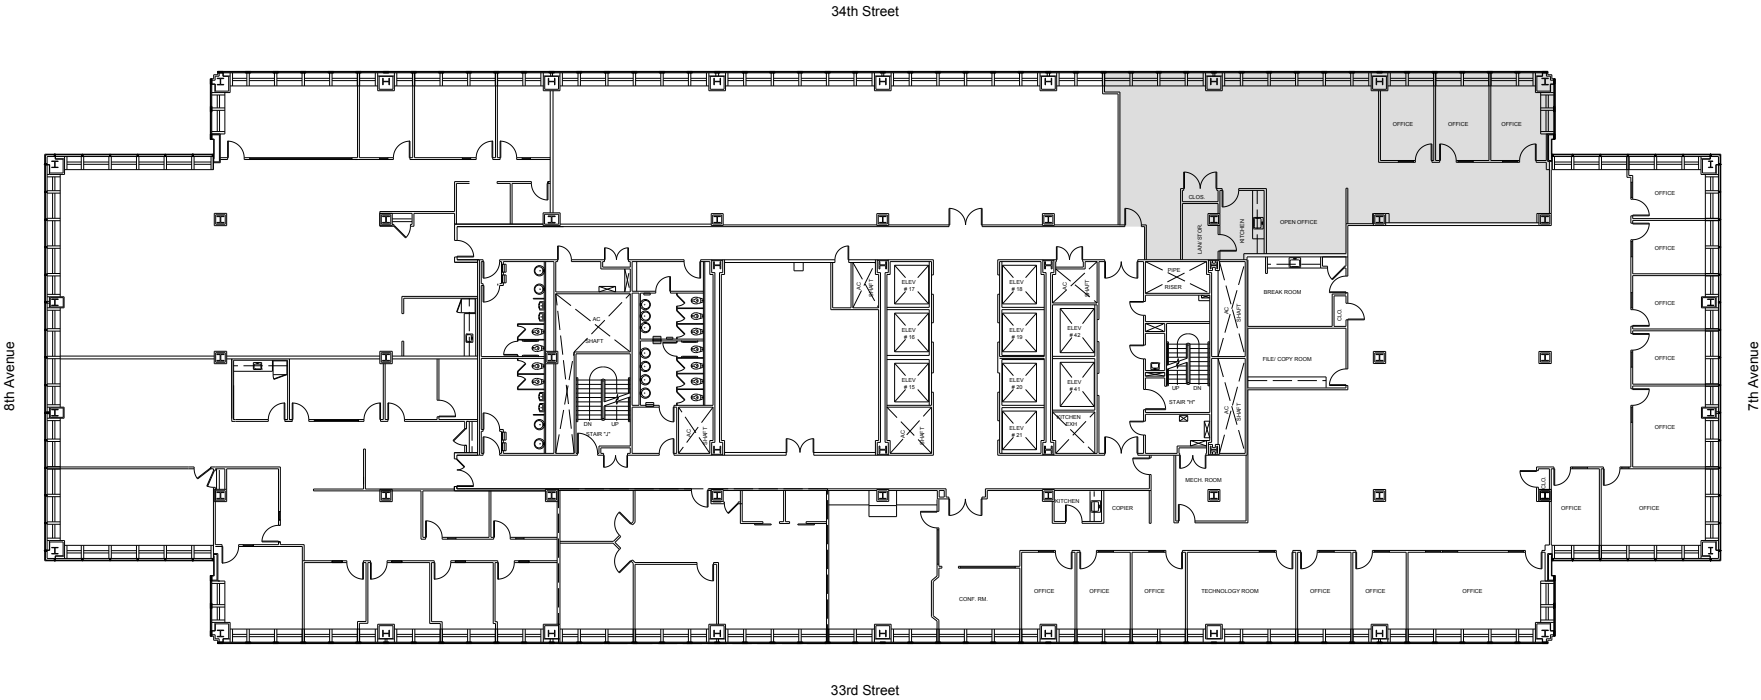

# One Penn Plaza

Partial 46th Floor - 3,906 RSF

Leasing Contacts:

Josh Glick	Jared Silverman	Kevin West
212.894.7413	212.894.7458	212.894.7438
<a href="mailto:jglick@vno.com">jglick@vno.com</a>	<a href="mailto:jsilverman@vno.com">jsilverman@vno.com</a>	<a href="mailto:kwest@vno.com">kwest@vno.com</a>