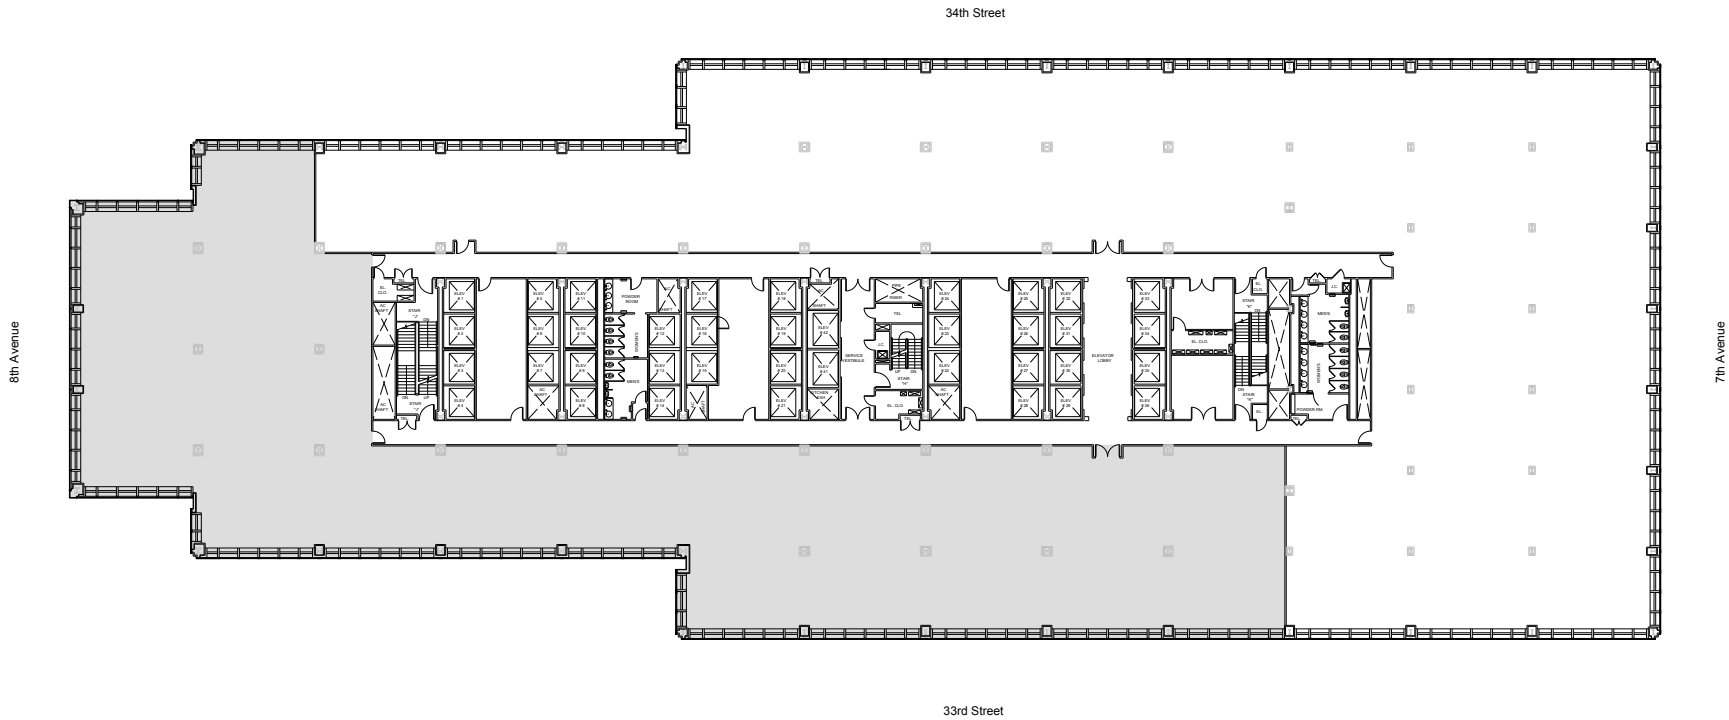

# One Penn Plaza

Partial 11th Floor - 24,805 RSF

Leasing Contacts:

Josh Glick	Jared Silverman	Kevin West
212.894.7413	212.894.7458	212.894.7438
<a href="mailto:jglick@vno.com">jglick@vno.com</a>	<a href="mailto:jsilverman@vno.com">jsilverman@vno.com</a>	<a href="mailto:kwest@vno.com">kwest@vno.com</a>