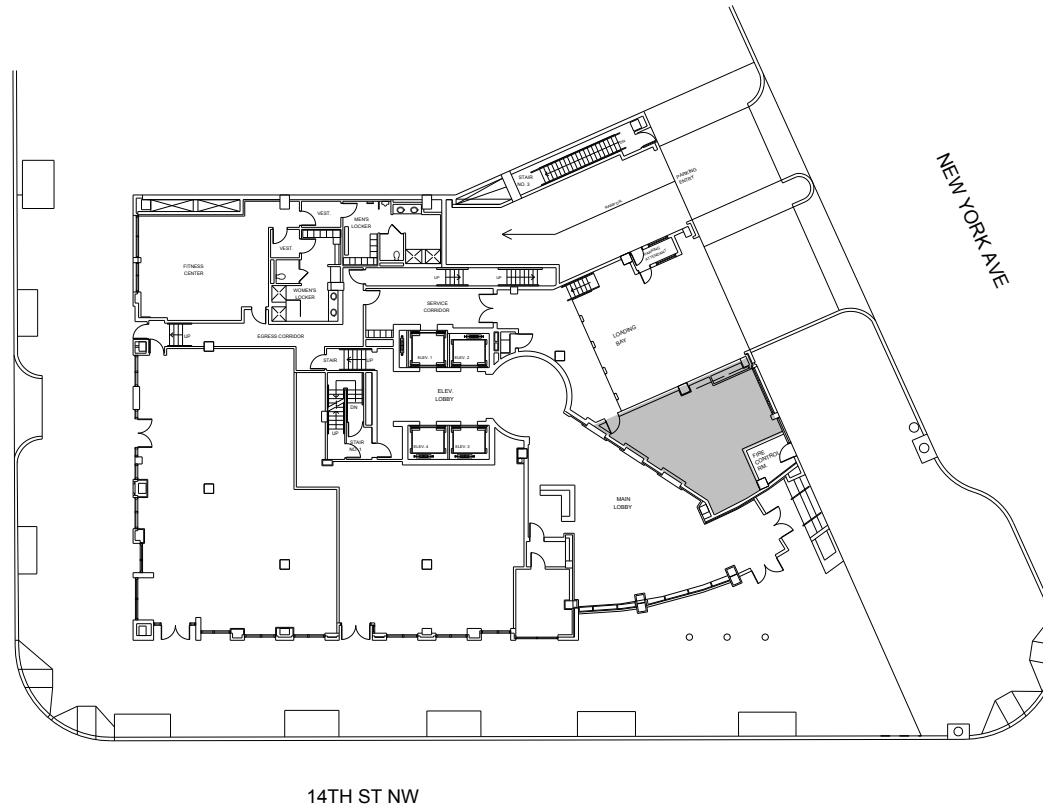

# 1399 New York Avenue, NW

Suite 150

Approx: 742 SF

# VORNADO

FIRST FLOOR PLAN  
1399 NEW YORK AVE

Leasing Contacts:

Wright Sigmund  
703-769-1293  
wsigmund@vno.com

FIRST FLOOR PLAN  
1399 NEW YORK AVE